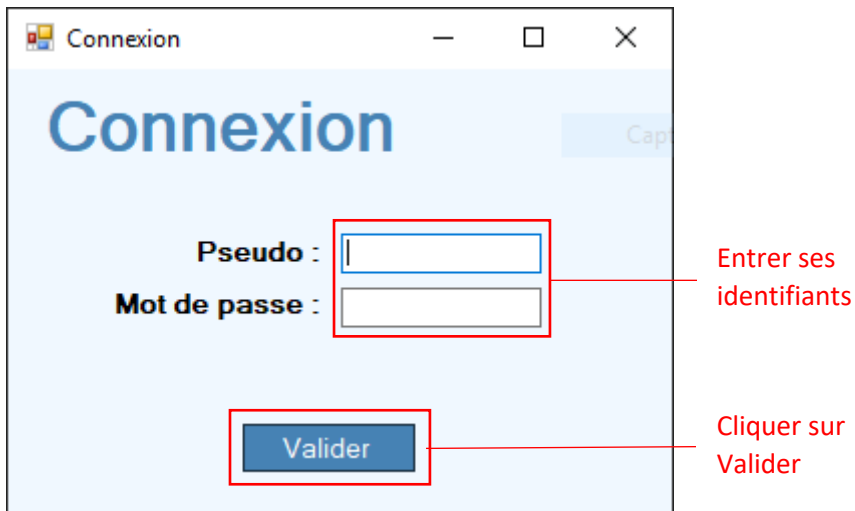

Authentification

Lancer l'application puis une fois sur l'écran de connexion :

Une fois sur l'écran du Menu, cliquer sur le module souhaité.

Module Pièces de théâtre

Affichage

Retour au menu (pointing to the 'Menu' button)